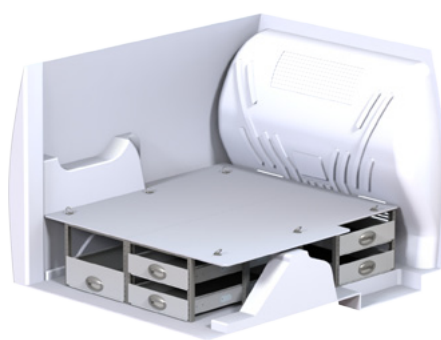

Art.Nr	kg	Tim	Kr
F41111	87	6,6	16 046