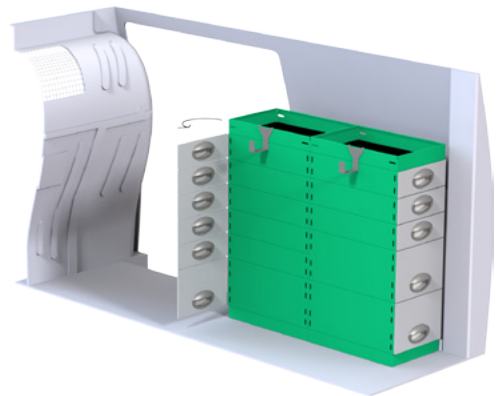

Art.Nr	LxDxH	Kg	Tim	Kr
F41137	940x300x890 mm	51	2,6	9 020