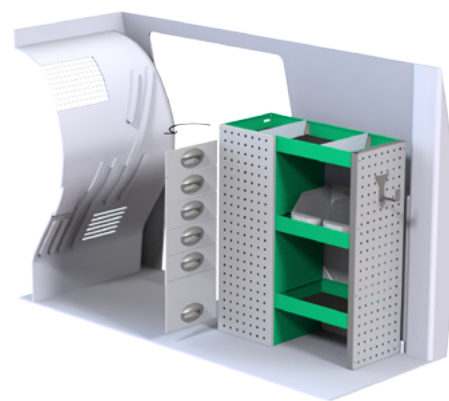

Art.Nr	LxDxH	Kg	Tim	Kr
F41100	1241x300x890 mm	23	2,0	3 722

Art.Nr	LxDxH	Kg	Tim	Kr
F41101	850x300x890 mm	29	2,3	4 903

Art.Nr	LxDxH	Kg	Tim	Kr
F41102	1241x300x890 mm	36	3,0	6 450

Art.Nr	LxDxH	Kg	Tim	Kr
F41103	725x300x890 mm	35	3,0	6 936