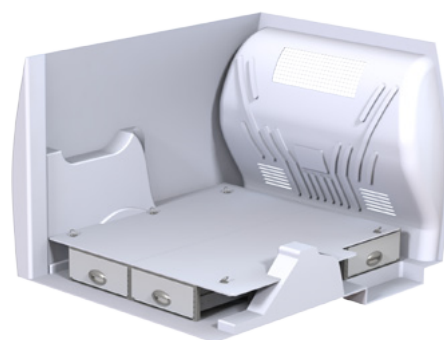

Art.Nr	kg	Tim	Kr
F41110	63	6,0	12 888