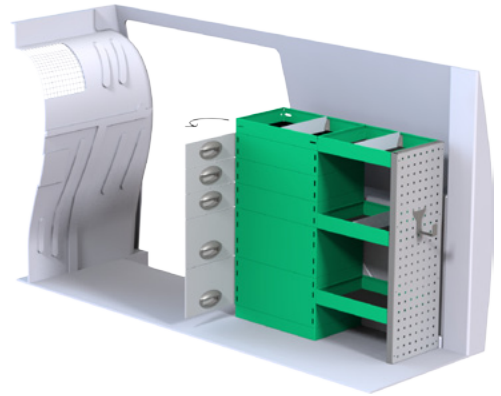

Art.Nr	LxDxH	Kg	Tim	Kr
F41131	895x300x890 mm	36	3,0	6 524