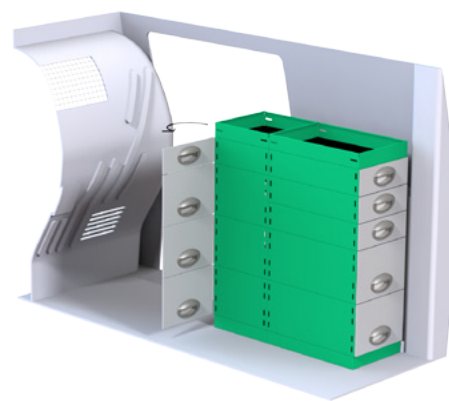

Art.Nr	LxDxH	Kg	Tim	Kr
F41107	770x300x890 mm	42	2,6	7 835