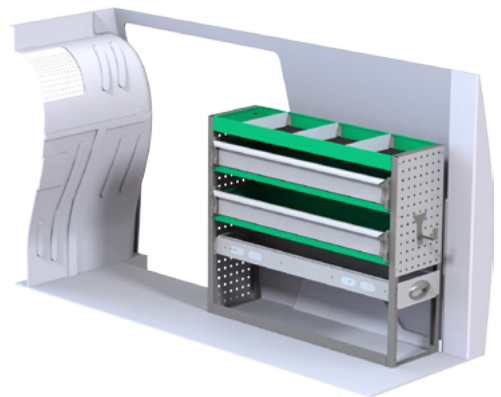

Art.Nr	LxDxH	Kg	Tim	Kr
F41130	1665x300x890 mm	31	2,4	5 157

Art.Nr	LxDxH	Kg	Tim	Kr
F41131	895x300x890 mm	36	3,0	6 524

Art.Nr	LxDxH	Kg	Tim	Kr
F41132	1620x300x890 mm	53	3,2	9 299

Art.Nr	LxDxH	Kg	Tim	Kr
F41133	1063x300x890 mm	37	3,0	5 792